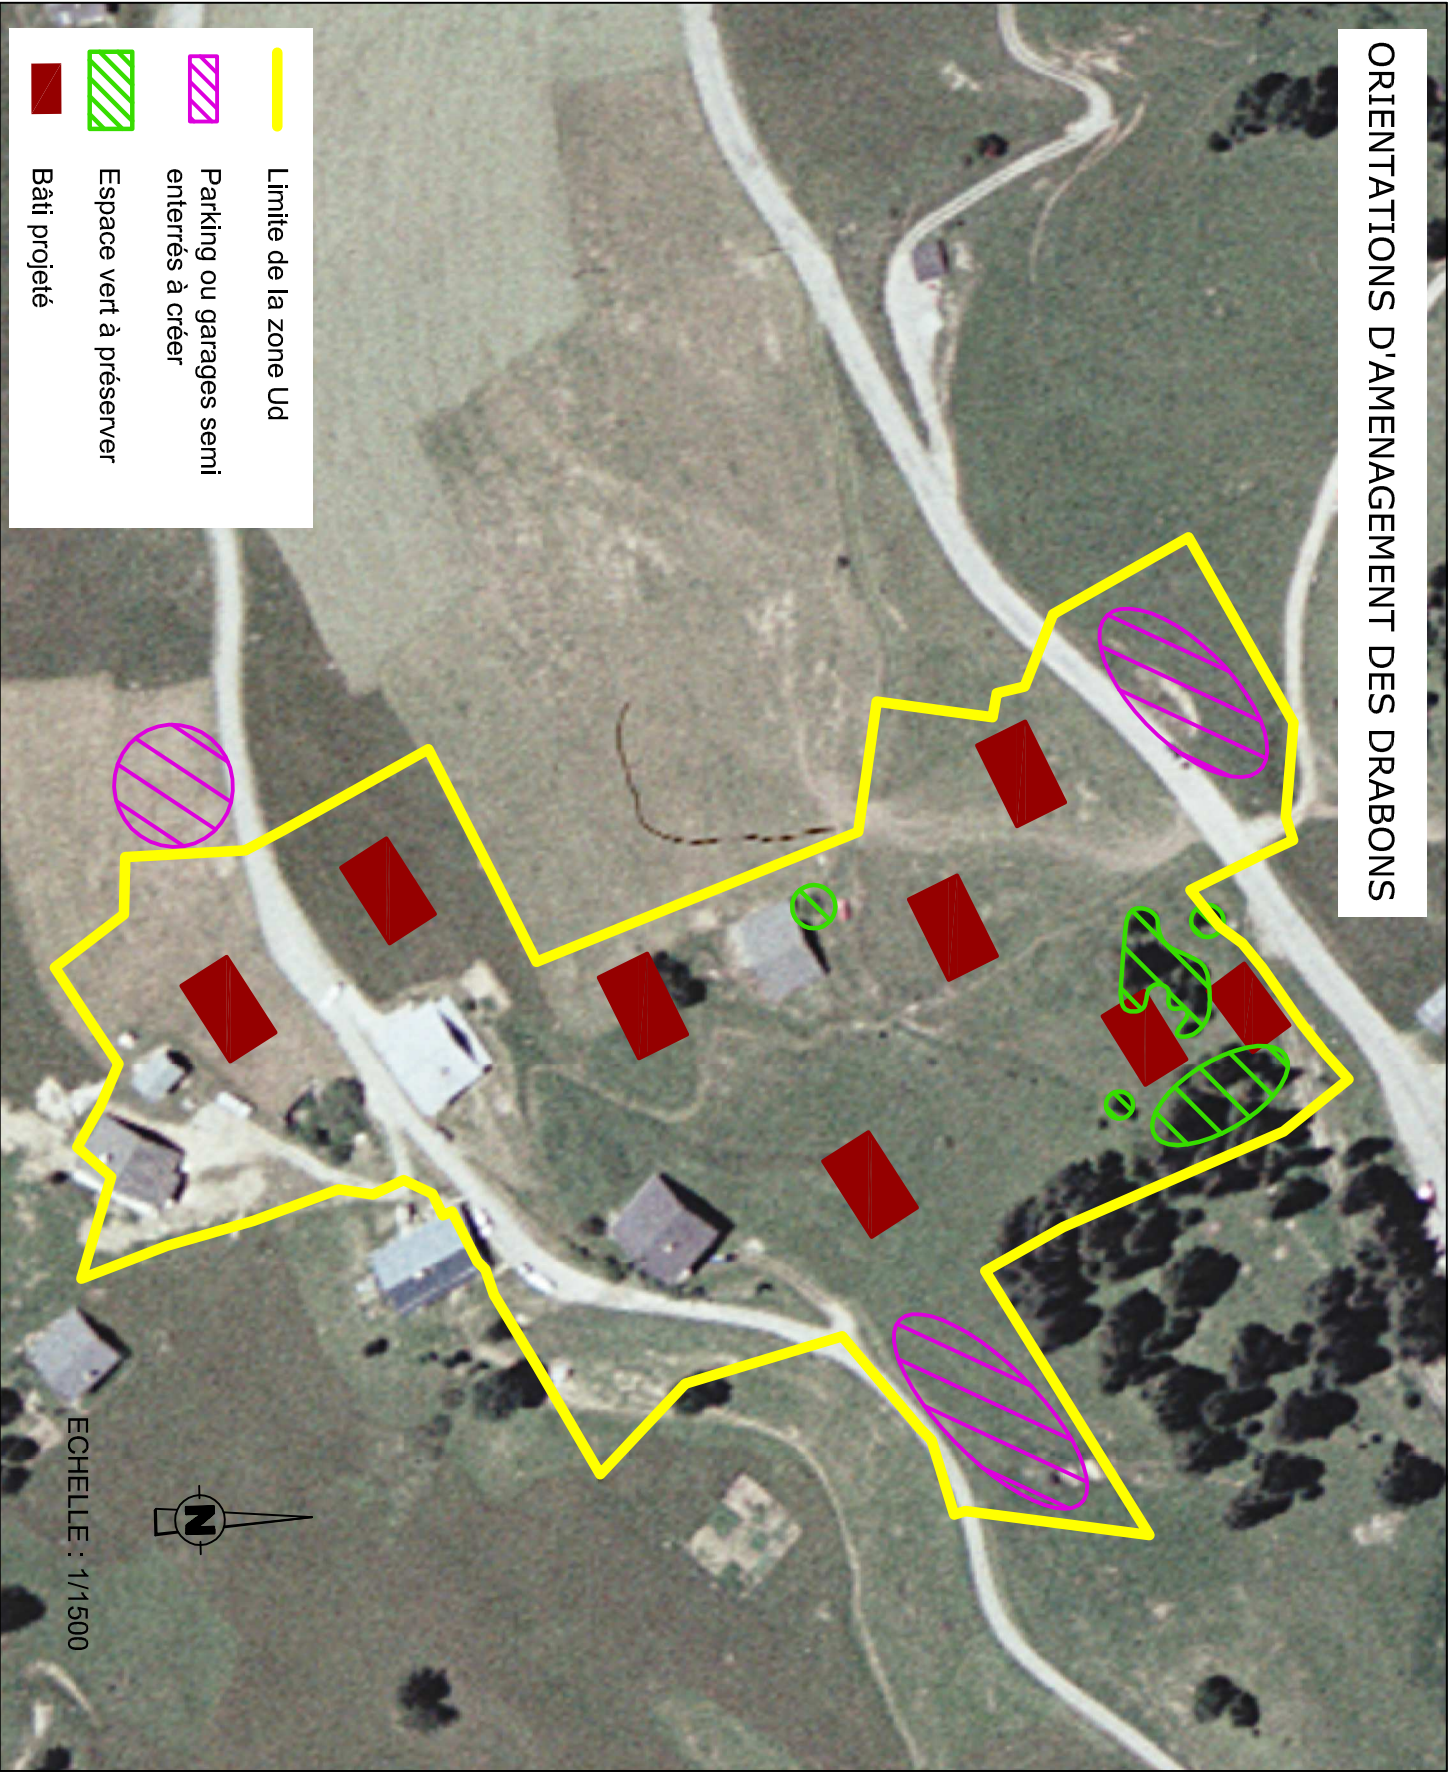

# ORIENTATIONS D'AMENAGEMENT DES DRABONS

- Limite de la zone Ud
- Parking ou garages semi enterrés à créer
- Espace vert à préserver
- Bâti projeté

ECHELLE : 1/1500